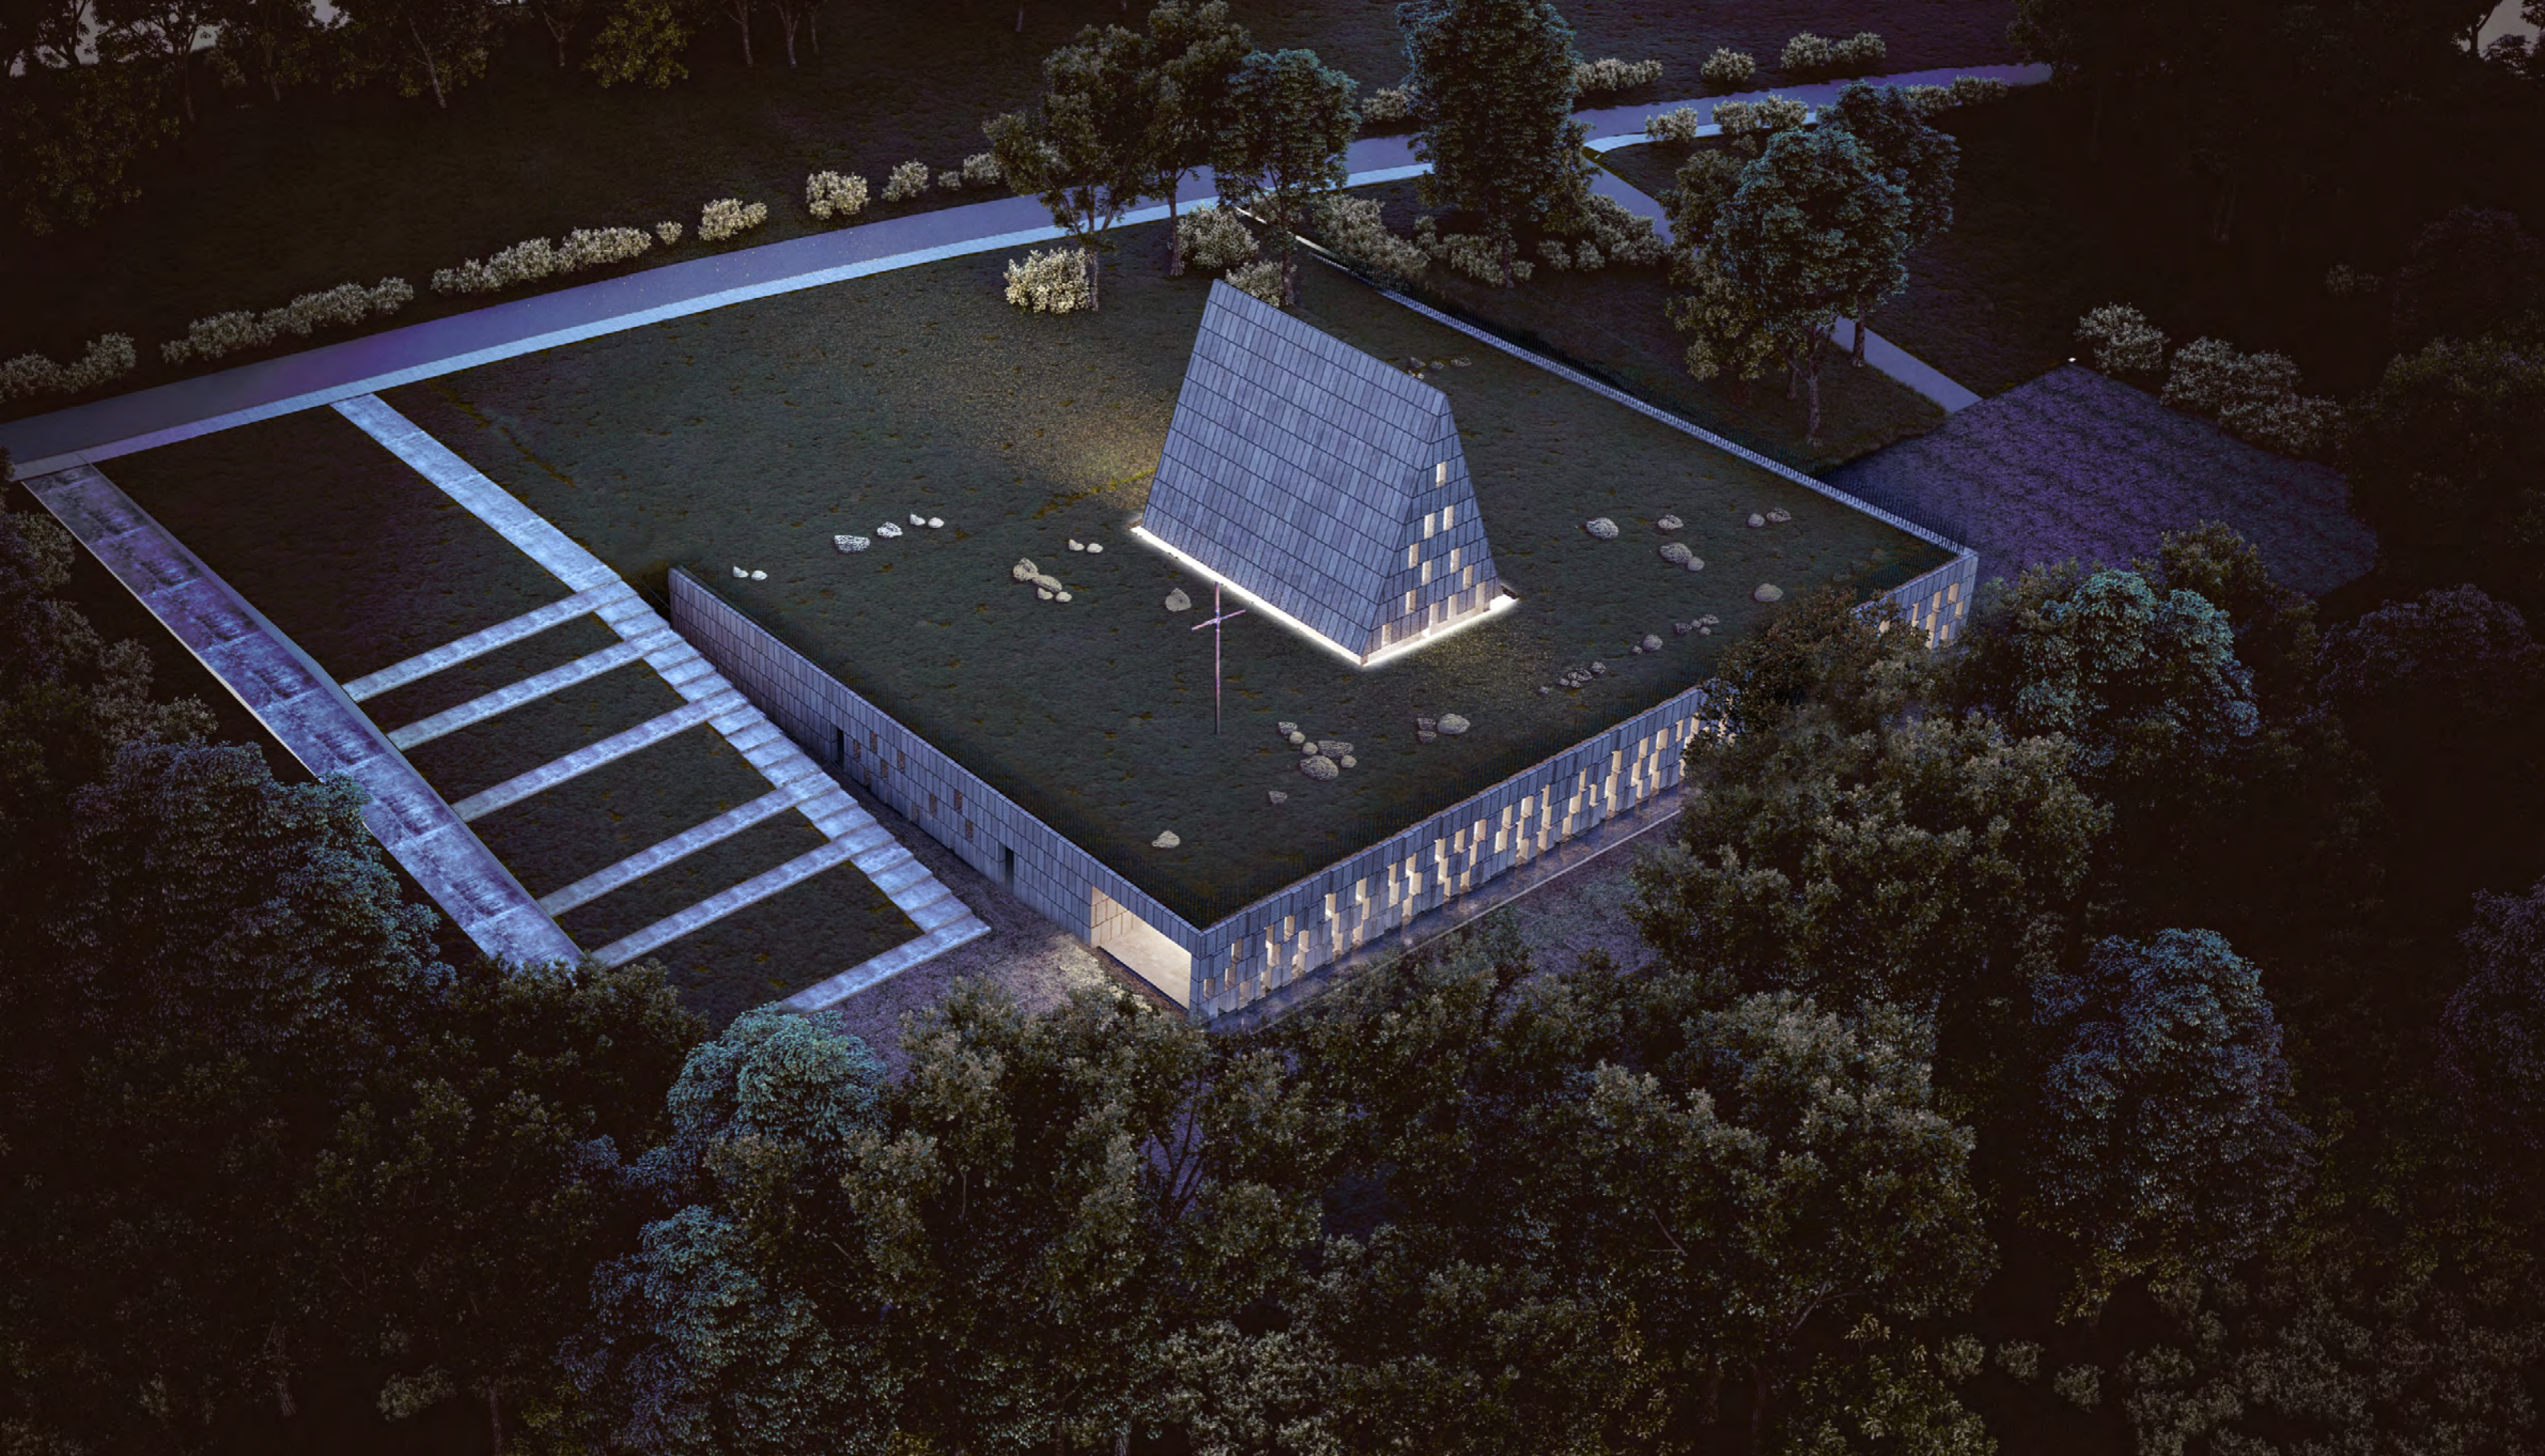

MUZEUM BŁ. KSIĘDZA JERZEGO POPIEŁUSZKI W OKOPACH

Nizio Design
International

ELEWACJA OD STRONY LASU

Nizio Design
International

ELEWACJA OD STRONY LASU

Nizio Design
International

WIDOK Z LOTU PTAKA

Nizio Design
International

HOL WEJŚCIOWY

TEMATYKA EKSPOZYCJI:

- 0 MIEJSCE SKUPIENIA
- 1 DOM I STRONY RODZINNE
- 2 CHRZEST
- 3 DZIECIŃSTWO I LATA SZKOLNE
- 4 SEMINARIUM, WOJSKO I ŚWIĘCENIA KAPŁAŃSKIE
- 5 KAPŁAŃSTWO
- 6 KAPELAN SOLIDARNOŚCI
- 7 MSZE ZA OJCZYZNĘ I PRZYJACIELE
- 8 PRZEŚLADOWANIA I REPRESJE
- 9 MĘCZEŃSTWO I OCZEKIWANIE
- 10 POGRZEB
- 11 PRZY GROBIE
- 12 MATKA
- 13 REKONSTRUKCJA MIESZKANIA KS. JERZEGO POPIEŁUSZKI PRZY UL. CHŁODNEJ W WARSZAWIE

LEGENDA:

- ▶ ŚCIEŻKA ZWIEDZANIA EKSPOZYCJI STAŁEJ
- ▶ ŚCIEŻKA ZWIEDZANIA WYSTAW CZASOWYCH

REKONSTRUKCJA MIESZKANIA KS. JERZEGO PRZY UL. CHŁODNEJ W WARSZAWIE

B

▲ WIDOK NA PRZESTRZENIE

- ④ SEMINARIUM, WOJSKO I ŚWIĘCENIA
KAPŁAŃSKIE
- ⑤ KAPŁAŃSTWO
- ⑥ KAPELAN „SOLIDARNOŚCI”
- ⑦ MSZE ZA OJCZYZNĘ
I PRZYJACIELE

▲ WIDOK NA PRZESTRZENIE

⑧ MĘCZEŃSTWO I OCZEKIWANIE

⑨ POGRZEB

▲ WIDOK NA PRZESTRZENIE

9 POGRZEB

10 PRZY GROBIE

12 MATKA

MUZEUM BŁ. KSIĘDZA JERZEGO POPIEŁUSZKI W OKOPACH