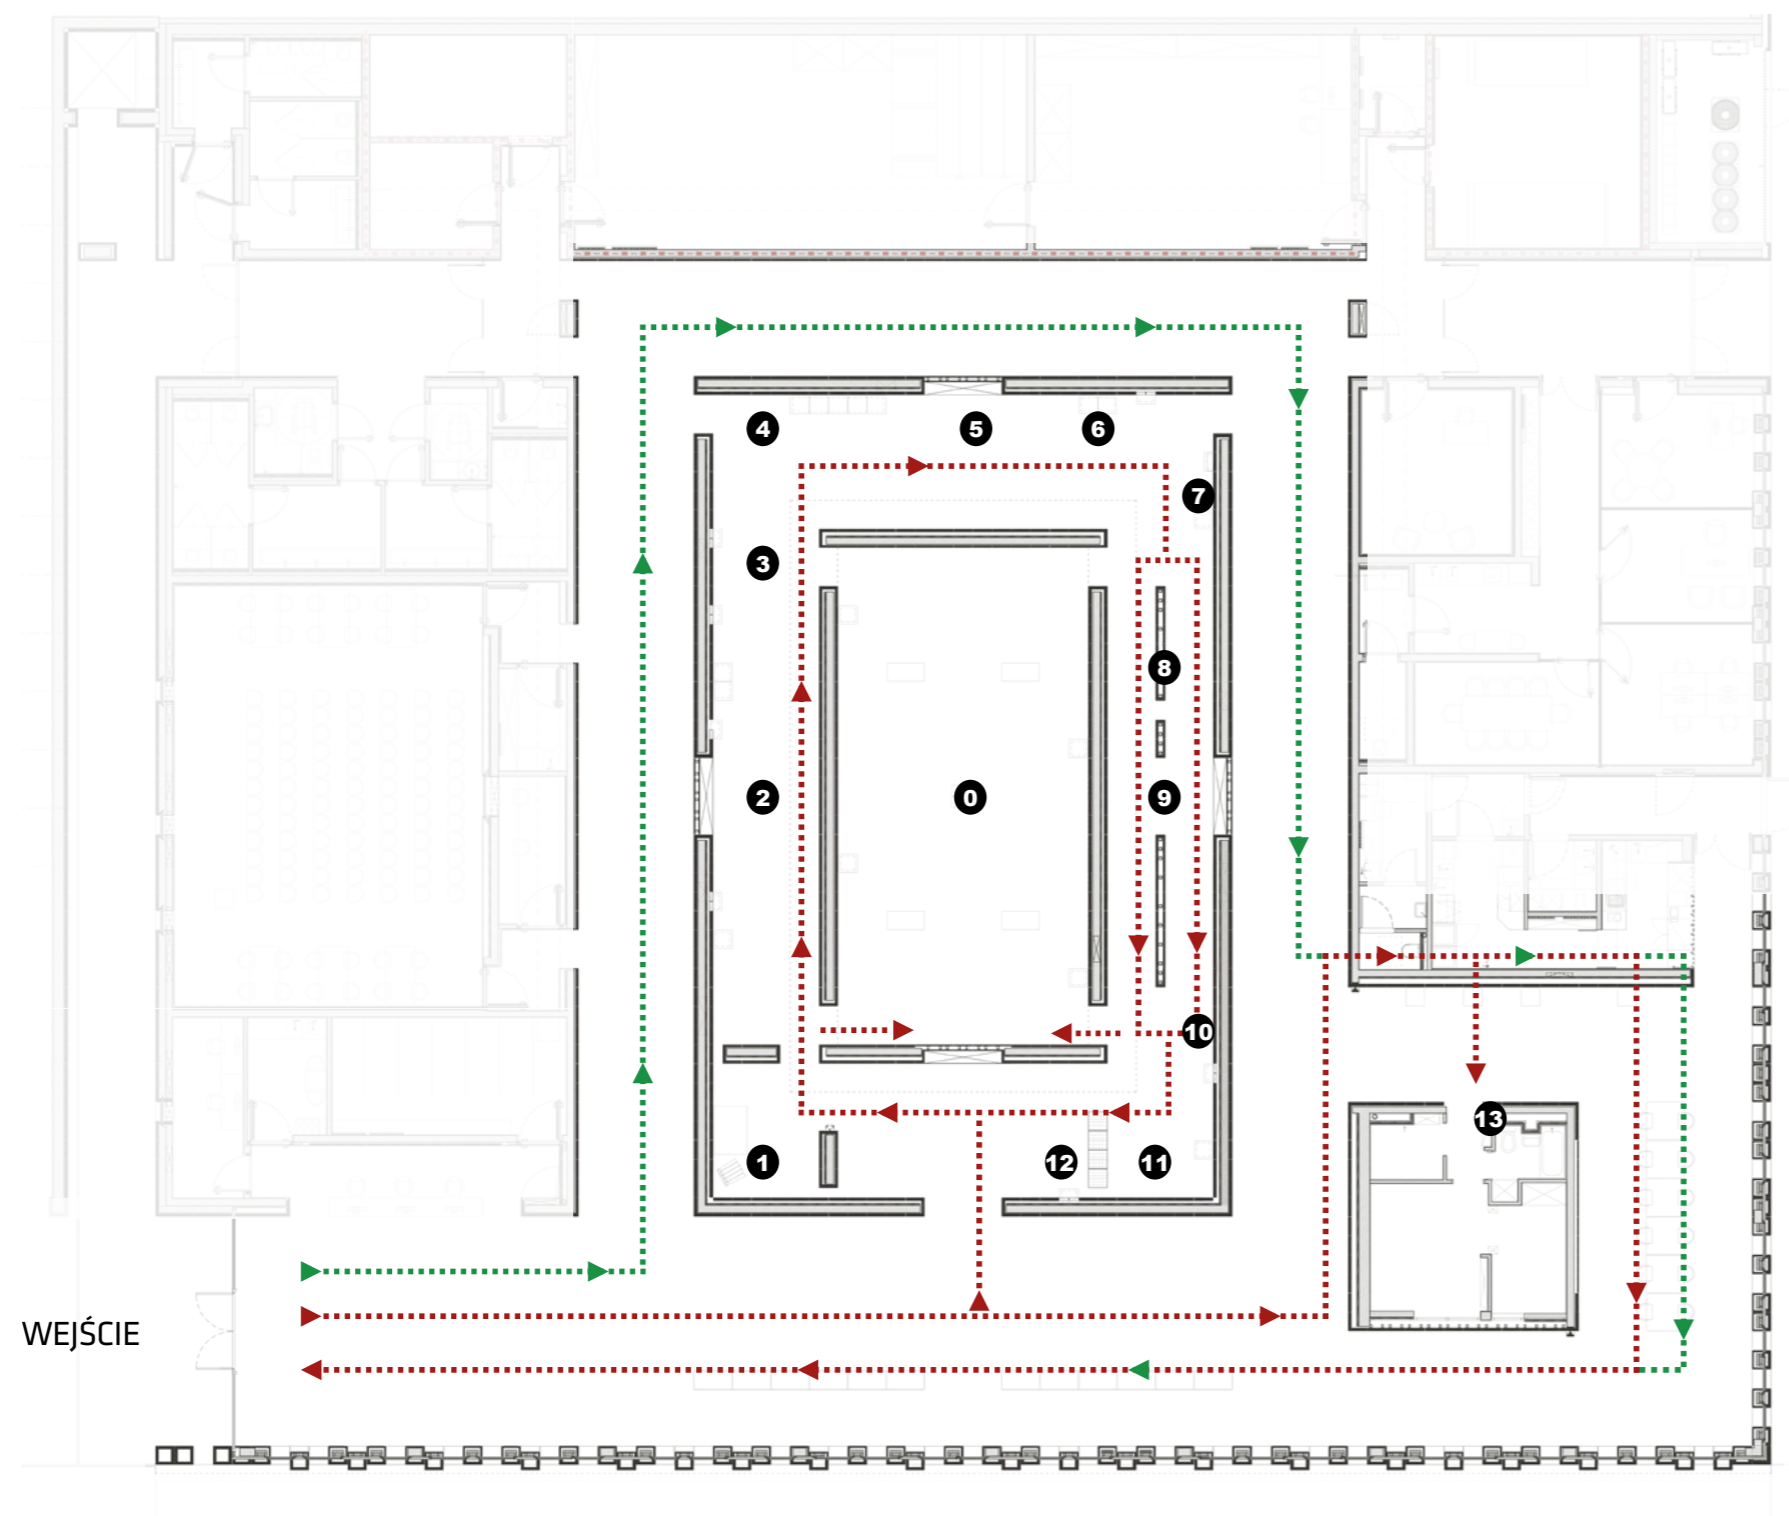

HOL WEJŚCIOWY

TEMATYKA EKSPOZYCJI:

- 0 MIEJSCE SKUPIENIA
- 1 DOM I STRONY RODZINNE
- 2 CHRZEST
- 3 DZIECIŃSTWO I LATA SZKOLNE
- 4 SEMINARIUM, WOJSKO I ŚWIĘCENIA KAPŁAŃSKIE
- 5 KAPŁAŃSTWO
- 6 KAPELAN SOLIDARNOŚCI
- 7 MSZE ZA OJCZYZNĘ I PRZYJACIELE
- 8 PRZEŚLADOWANIA I REPRESJE
- 9 MĘCZEŃSTWO I OCZEKIWANIE
- 10 POGRZEB
- 11 PRZY GROBIE
- 12 MATKA
- 13 REKONSTRUKCJA MIESZKANIA KS. JERZEGO POPIEŁUSZKI PRZY UL. CHŁODNEJ W WARSZAWIE

LEGENDA:

- ▶ ŚCIEŻKA ZWIEDZANIA EKSPOZYCJI STAŁEJ
- ▶ ŚCIEŻKA ZWIEDZANIA WYSTAW CZASOWYCH

REKONSTRUKCJA MIESZKANIA KS. JERZEGO PRZY UL. CHŁODNEJ W WARSZAWIE

B

▲ WIDOK NA PRZESTRZENIE

- ④ SEMINARIUM, WOJSKO I ŚWIĘCENIA
KAPŁAŃSKIE
- ⑤ KAPŁAŃSTWO
- ⑥ KAPELAN „SOLIDARNOŚCI”
- ⑦ MSZE ZA OJCZYZNĘ
I PRZYJACIELE

▲ WIDOK NA PRZESTRZENIE

⑧ MĘCZEŃSTWO I OCZEKIWANIE

⑨ POGRZEB

▲ WIDOK NA PRZESTRZENIE

9 POGRZEB

10 PRZY GROBIE

12 MATKA

MUZEUM BŁ. KSIĘDZA JERZEGO POPIEŁUSZKI W OKOPACH