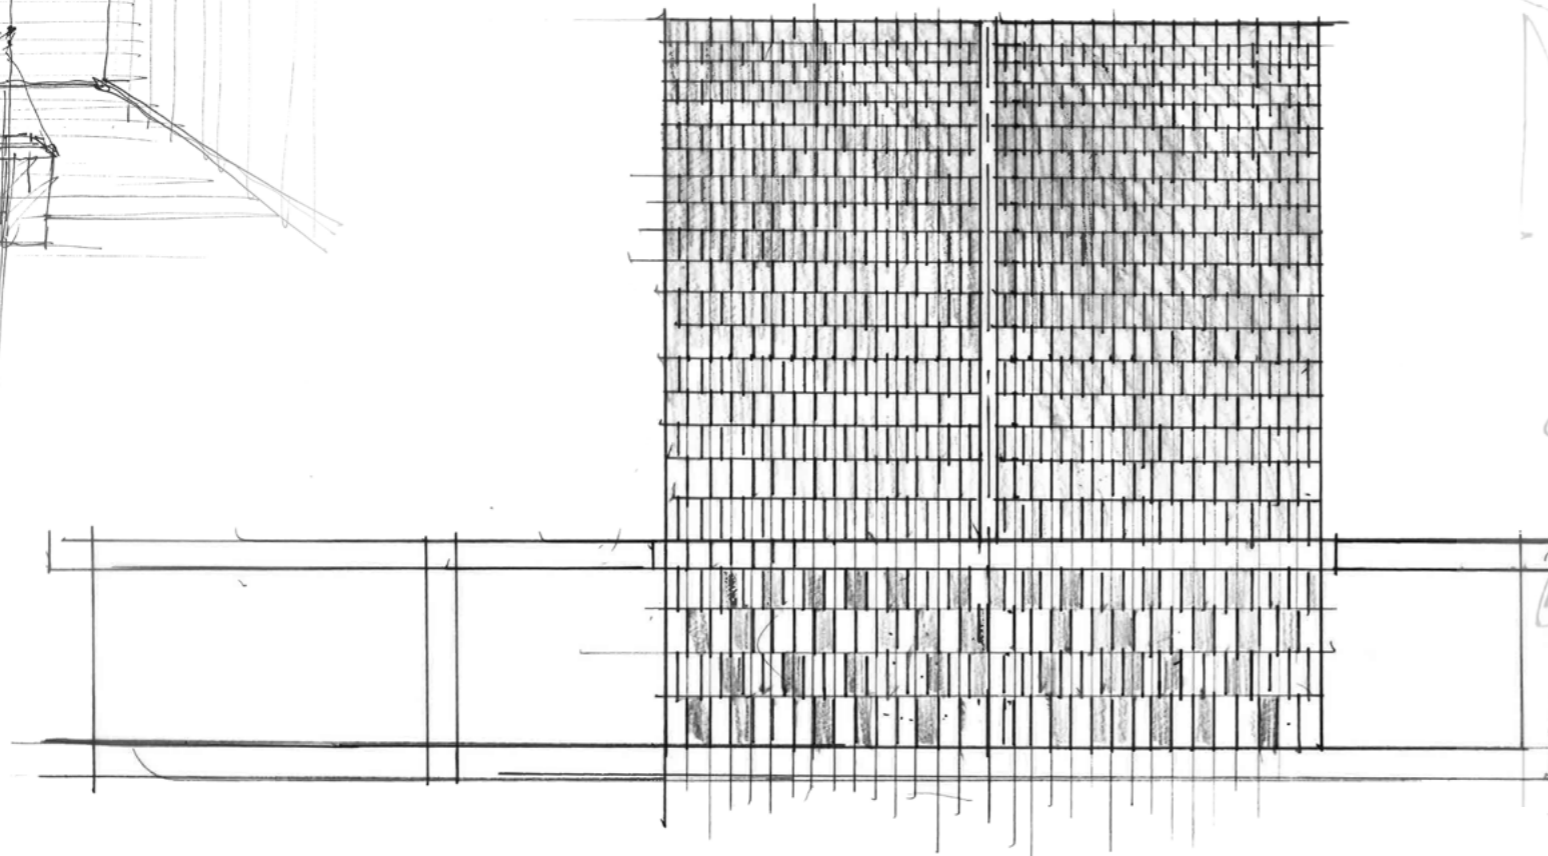

MUZEUM BŁ. KSIĘDZA JERZEGO POPIEŁUSZKI W OKOPACH