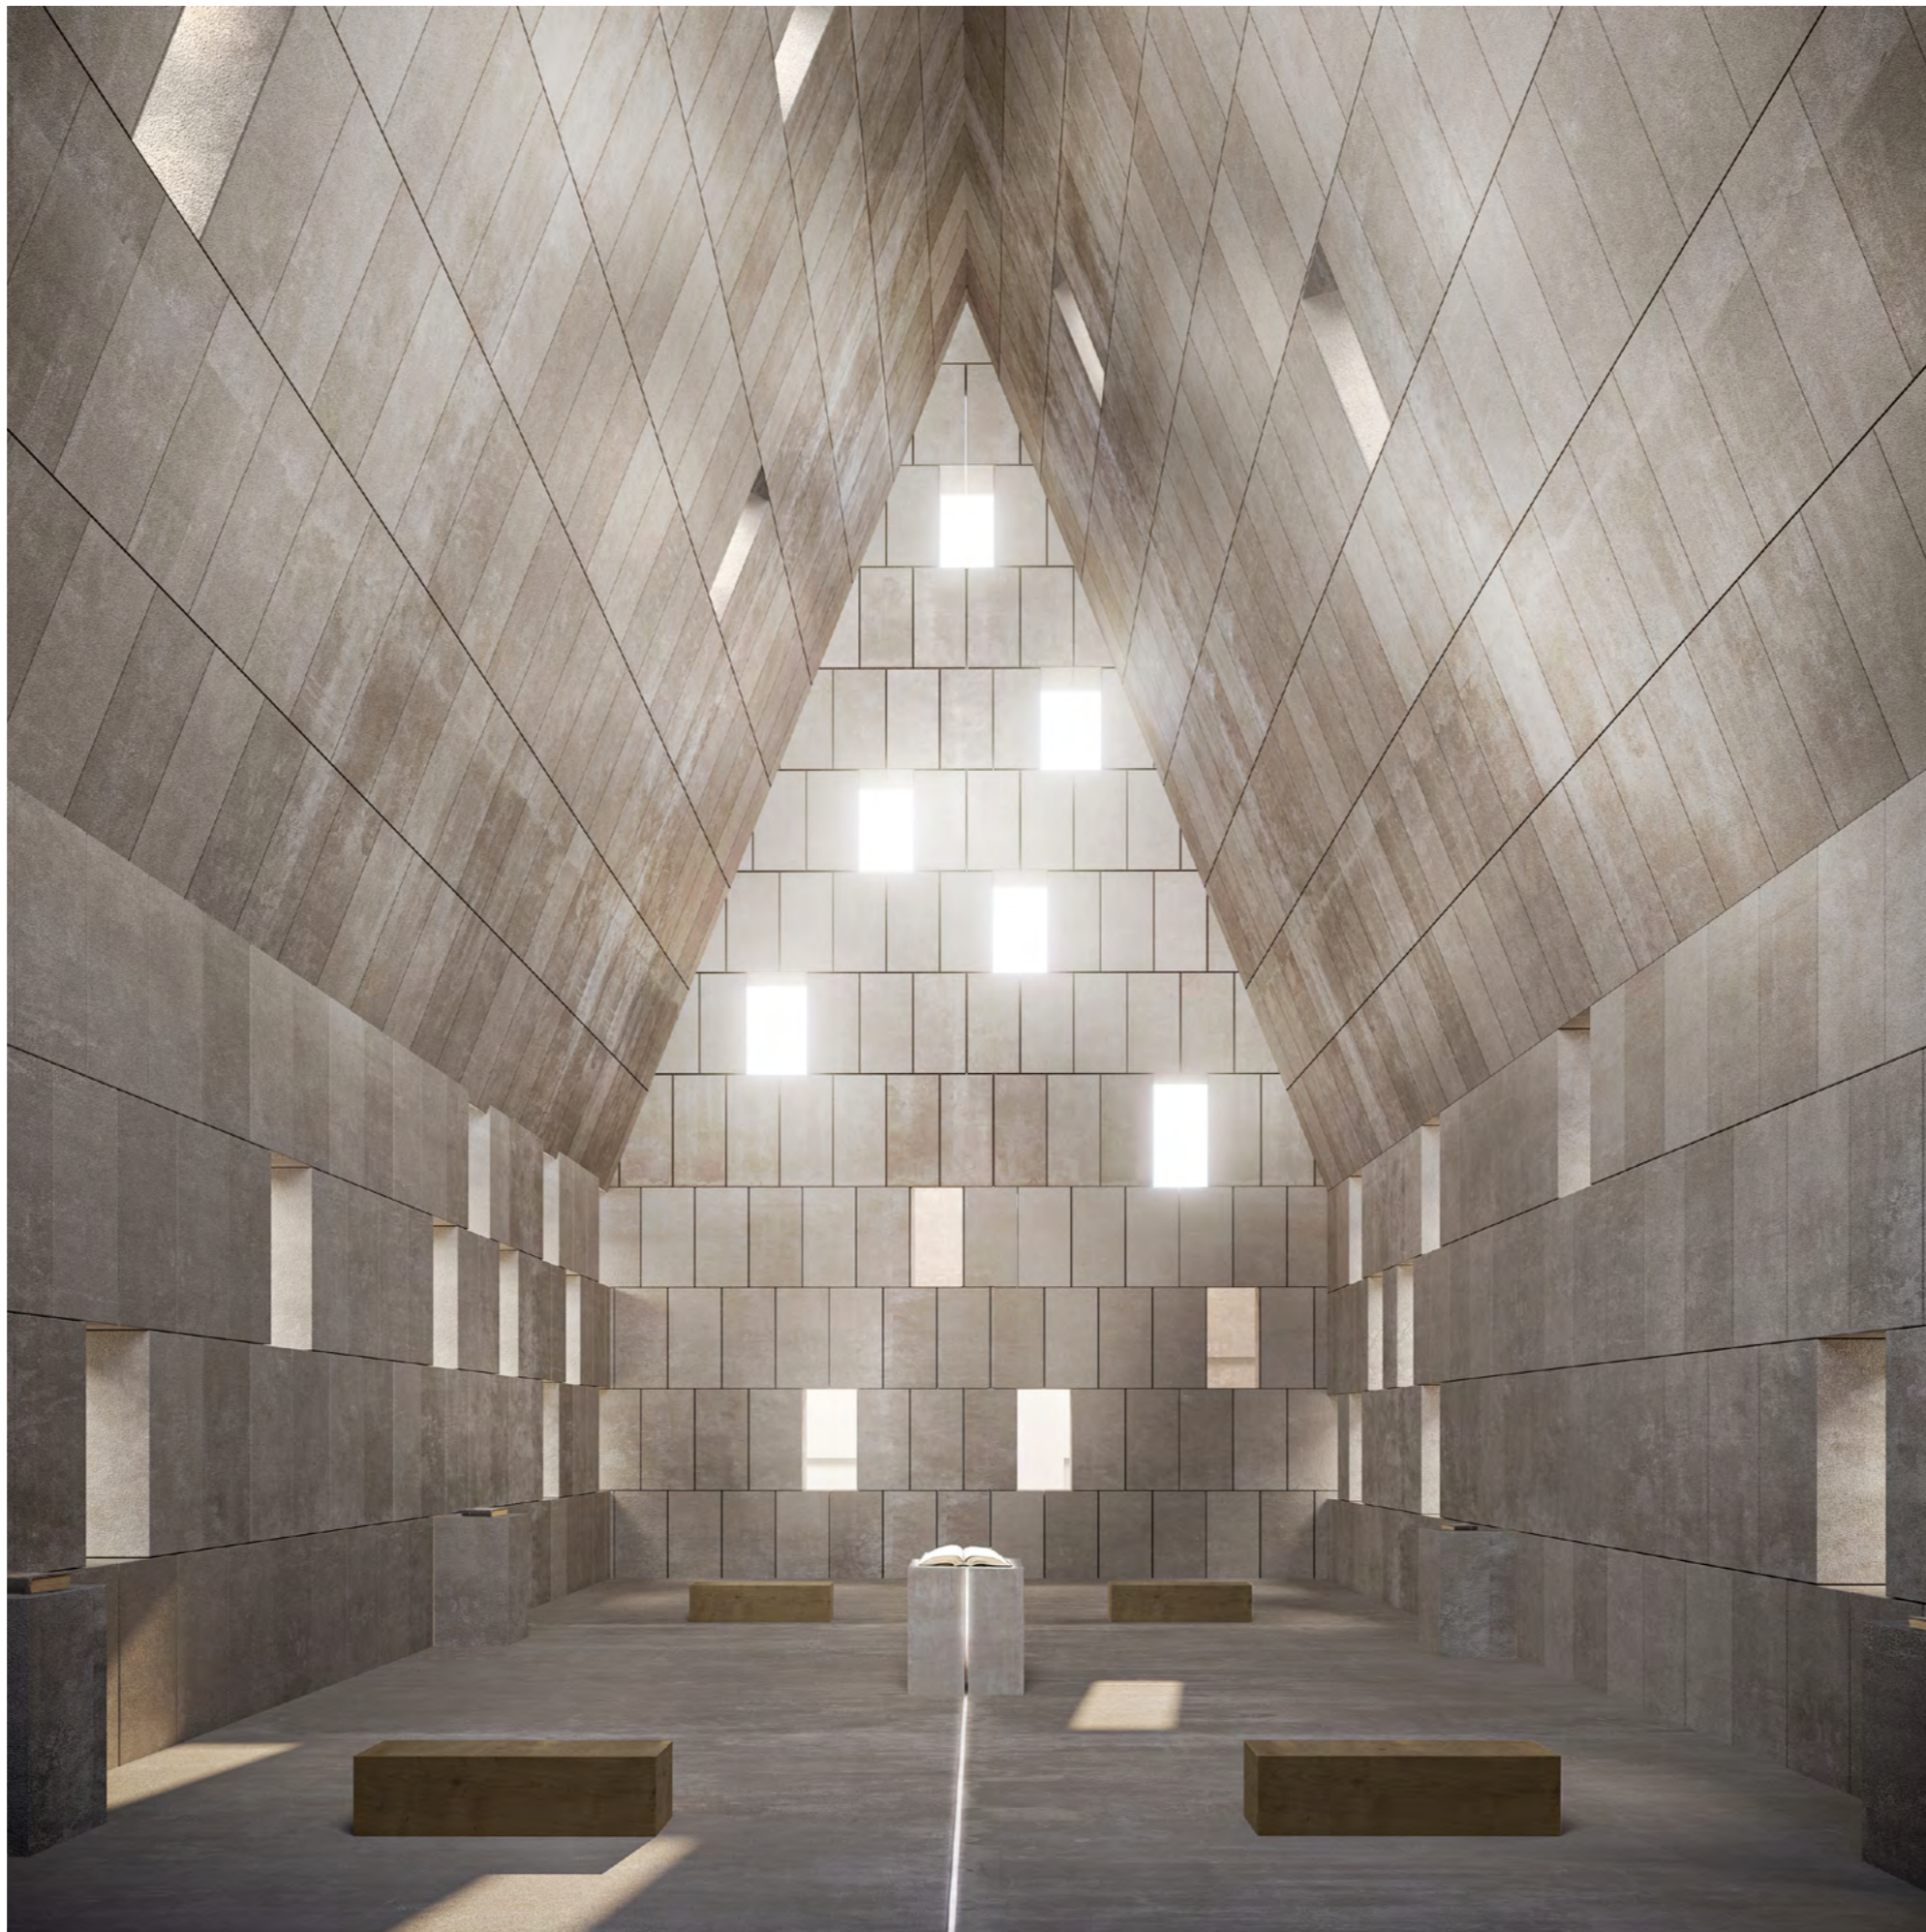

MUZEUM BŁ. KSIĘDZA JERZEGO POPIEŁUSZKI W OKOPACH

Nizio Design
International

ELEWACJA OD STRONY LASU

Nizio Design
International

ELEWACJA OD STRONY LASU

Nizio Design
International

WIDOK Z LOTU PTAKA

Nizio Design
International

HOL WEJŚCIOWY

TEMATYKA EKSPOZYCJI:

- 0 MIEJSCE SKUPIENIA
- 1 DOM I STRONY RODZINNE
- 2 CHRZEST
- 3 DZIECIŃSTWO I LATA SZKOLNE
- 4 SEMINARIUM, WOJSKO I ŚWIĘCENIA KAPŁAŃSKIE
- 5 KAPŁAŃSTWO
- 6 KAPELAN SOLIDARNOŚCI
- 7 MSZE ZA OJCZYZNĘ I PRZYJACIELE
- 8 PRZEŚLADOWANIA I REPRESJE
- 9 MĘCZEŃSTWO I OCZEKIWANIE
- 10 POGRZEB
- 11 PRZY GROBIE
- 12 MATKA
- 13 REKONSTRUKCJA MIESZKANIA KS. JERZEGO POPIEŁUSZKI PRZY UL. CHŁODNEJ W WARSZAWIE

LEGENDA:

- ▶ ŚCIEŻKA ZWIEDZANIA EKSPOZYCJI STAŁEJ
- ▶ ŚCIEŻKA ZWIEDZANIA WYSTAW CZASOWYCH

REKONSTRUKCJA MIESZKANIA KS. JERZEGO PRZY UL. CHŁODNEJ W WARSZAWIE

B

▲ WIDOK NA PRZESTRZENIE

- ④ SEMINARIUM, WOJSKO I ŚWIĘCENIA
KAPŁAŃSKIE
- ⑤ KAPŁAŃSTWO
- ⑥ KAPELAN „SOLIDARNOŚCI”
- ⑦ MSZE ZA OJCZYZNĘ
I PRZYJACIELE

▲ WIDOK NA PRZESTRZENIE

⑧ MĘCZEŃSTWO I OCZEKIWANIE

⑨ POGRZEB

▲ WIDOK NA PRZESTRZENIE

9 POGRZEB

10 PRZY GROBIE

12 MATKA

MUZEUM BŁ. KSIĘDZA JERZEGO POPIEŁUSZKI W OKOPACH