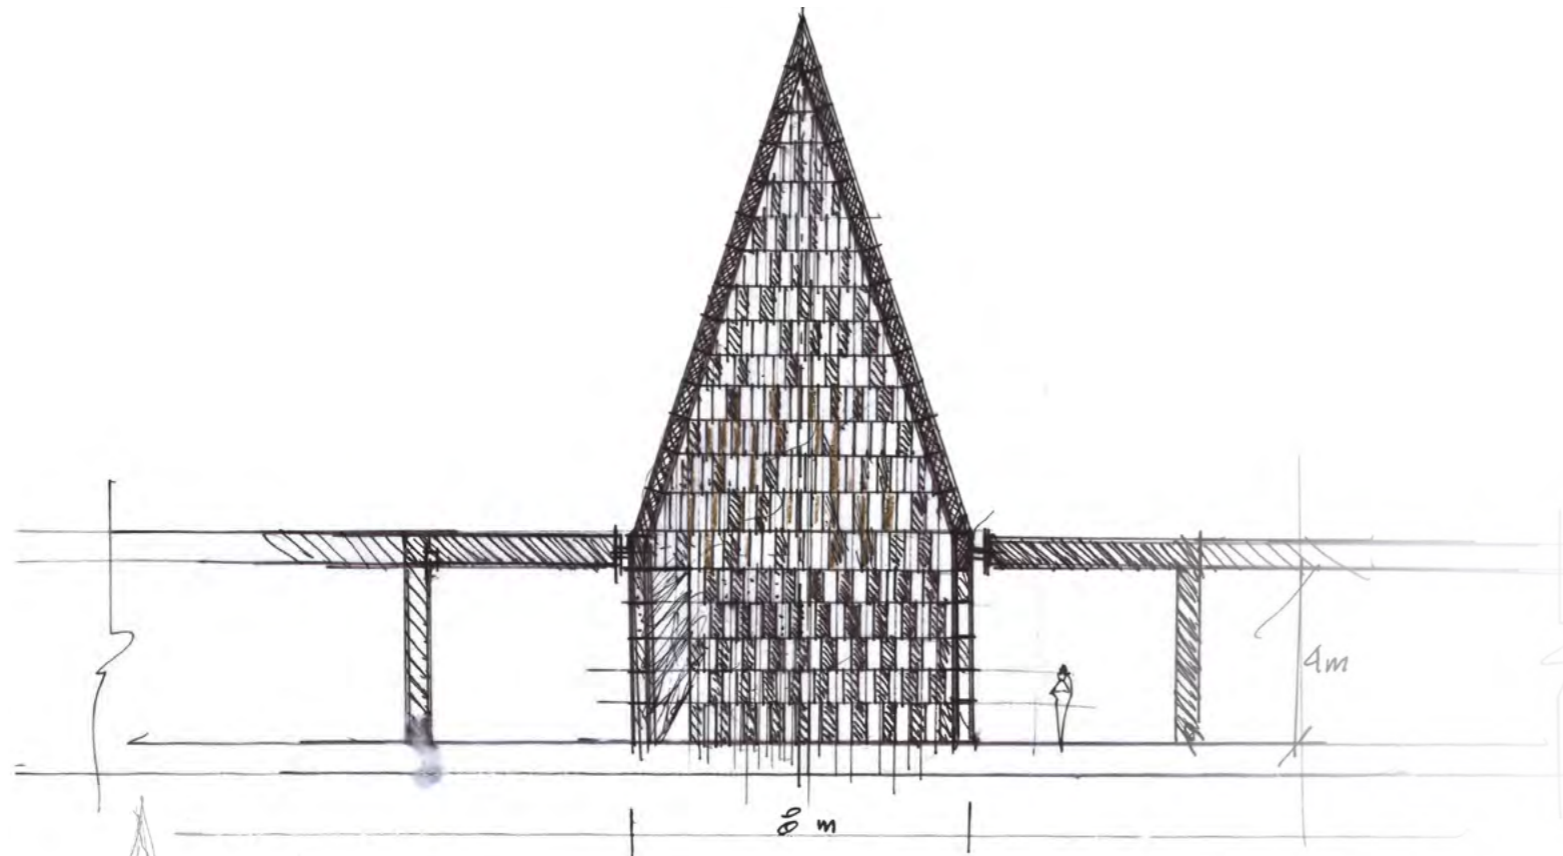

HOL WEJŚCIOWY

TEMATYKA EKSPOZYCJI:

- 0 MIEJSCE SKUPIENIA
- 1 DOM I STRONY RODZINNE
- 2 CHRZEST
- 3 DZIECIŃSTWO I LATA SZKOLNE
- 4 SEMINARIUM, WOJSKO I ŚWIĘCENIA KAPŁAŃSKIE
- 5 KAPŁAŃSTWO
- 6 KAPELAN SOLIDARNOŚCI
- 7 MSZE ZA OJCZYZNĘ I PRZYJACIELE
- 8 PRZEŚLADOWANIA I REPRESJE
- 9 MĘCZEŃSTWO I OCZEKIWANIE
- 10 POGRZEB
- 11 PRZY GROBIE
- 12 MATKA
- 13 REKONSTRUKCJA MIESZKANIA KS. JERZEGO POPIEŁUSZKI PRZY UL. CHŁODNEJ W WARSZAWIE

LEGENDA:

- ▶ ŚCIEŻKA ZWIEDZANIA EKSPOZYCJI STAŁEJ
- ▶ ŚCIEŻKA ZWIEDZANIA WYSTAW CZASOWYCH

REKONSTRUKCJA MIESZKANIA KS. JERZEGO PRZY UL. CHŁODNEJ W WARSZAWIE

B

▲ WIDOK NA PRZESTRZENIE

- ④ SEMINARIUM, WOJSKO I ŚWIĘCENIA
KAPŁAŃSKIE
- ⑤ KAPŁAŃSTWO
- ⑥ KAPELAN „SOLIDARNOŚCI”
- ⑦ MSZE ZA OJCZYZNĘ
I PRZYJACIELE

▲ WIDOK NA PRZESTRZENIE

⑧ MĘCZEŃSTWO I OCZEKIWANIE

⑨ POGRZEB

▲ WIDOK NA PRZESTRZENIE

9 POGRZEB

10 PRZY GROBIE

12 MATKA

MUZEUM BŁ. KSIĘDZA JERZEGO POPIEŁUSZKI W OKOPACH