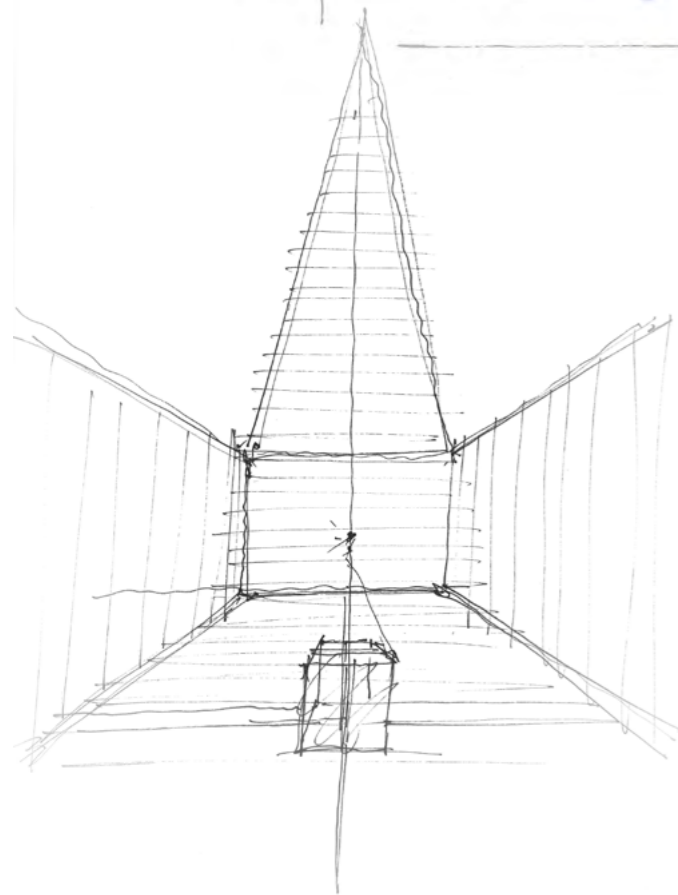

MUZEUM BŁ. KSIĘDZA JERZEGO POPIEŁUSZKI W OKOPACH

Nizio Design
International

ELEWACJA OD STRONY LASU

Nizio Design
International

ELEWACJA OD STRONY LASU

Nizio Design
International

WIDOK Z LOTU PTAKA

Nizio Design
International

HOL WEJŚCIOWY

TEMATYKA EKSPOZYCJI:

- 0 MIEJSCE SKUPIENIA
- 1 DOM I STRONY RODZINNE
- 2 CHRZEST
- 3 DZIECIŃSTWO I LATA SZKOLNE
- 4 SEMINARIUM, WOJSKO I ŚWIĘCENIA KAPŁAŃSKIE
- 5 KAPŁAŃSTWO
- 6 KAPELAN SOLIDARNOŚCI
- 7 MSZE ZA OJCZYZNĘ I PRZYJACIELE
- 8 PRZEŚLADOWANIA I REPRESJE
- 9 MĘCZEŃSTWO I OCZEKIWANIE
- 10 POGRZEB
- 11 PRZY GROBIE
- 12 MATKA
- 13 REKONSTRUKCJA MIESZKANIA KS. JERZEGO POPIEŁUSZKI PRZY UL. CHŁODNEJ W WARSZAWIE

LEGENDA:

- ▶ ŚCIEŻKA ZWIEDZANIA EKSPOZYCJI STAŁEJ
- ▶ ŚCIEŻKA ZWIEDZANIA WYSTAW CZASOWYCH

REKONSTRUKCJA MIESZKANIA KS. JERZEGO PRZY UL. CHŁODNEJ W WARSZAWIE

B

▲ WIDOK NA PRZESTRZENIE

- ④ SEMINARIUM, WOJSKO I ŚWIĘCENIA
KAPŁAŃSKIE
- ⑤ KAPŁAŃSTWO
- ⑥ KAPELAN „SOLIDARNOŚCI”
- ⑦ MSZE ZA OJCZYZNĘ
I PRZYJACIELE

▲ WIDOK NA PRZESTRZENIE

⑧ MĘCZEŃSTWO I OCZEKIWANIE

⑨ POGRZEB

▲ WIDOK NA PRZESTRZENIE

9 POGRZEB

10 PRZY GROBIE

12 MATKA

MUZEUM BŁ. KSIĘDZA JERZEGO POPIEŁUSZKI W OKOPACH