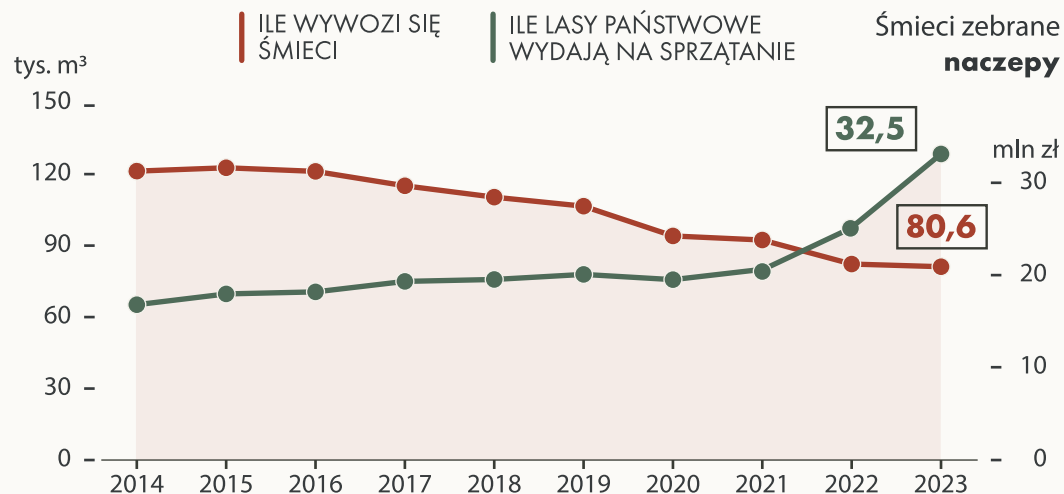

ŚMIECI W LESIE

Lasy państwowe są monitorowane.

Za pozostawianie śmieci w lesie grożą mandat i sankcje.

JAK DŁUGO SIĘ ROZKŁADA?

 papier 2-4 tyg.	 skórka pomarańczy 6 mies.	 karton po mleku 5 lat
 reklamówka 15 lat	 puszka 100 lat	 opona samochodowa 300 lat
 plastikowa butelka 450 lat	 szklana butelka 500 lat	
 sztuczna choinka i styropianowy kubek nie rozkładają się wcale		

SPRZĄTANIE LASU

Śmieci zebrane w 2023 roku wypełniłyby **naczepy prawie 900 tirów**

ŚMIECI

są **śmiertelnym zagrożeniem** dla zwierząt

mogą przyczynić się do powstania **pożaru**

powodują **skażenie wód**, w tym wody pitnej